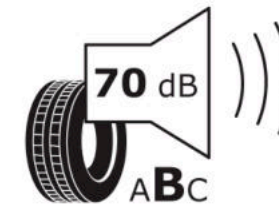

Δελτίο Πληροφοριών Προϊόντος

ΚΑΝΟΝΙΣΜΟΣ (ΕΕ) 2020/740

Μάρκα	MICHELIN
Εμπορική ονομασία	PILOT SPORT 4
Αναγνωριστικό μοντέλου	155894
Διάσταση	225/45R17
Δείκτης ικανότητας φόρτωσης	91
Σύμβολο κατηγορίας ταχύτητας	W
Κατηγορία ως προς την εξοικονόμηση καυσίμου	D
Κατηγορία ως προς την πρόσφυση του ελαστικού σε υγρό οδόστρωμα	A
Κατηγορία εξωτερικού θορύβου κύλισης	B
Τιμή εξωτερικού θορύβου κύλισης	70 dB
Ελαστικό για χρήση σε συνθήκες έντονης χιονόπτωσης	Όχι
Ελαστικό πρόσφυσης στον πάγο	Όχι
Ημερομηνία έναρξης παραγωγής	42/16
Ημερομηνία λήξης παραγωγής	
Κατηγορία Φορτίου	SL
Επιπλέον πληροφορίες	225/45 ZR17 91W TL PILOT SPORT 4 ZP MI

ENERG

MICHELIN

155894

225/45R17 91 W

C1

2020/740