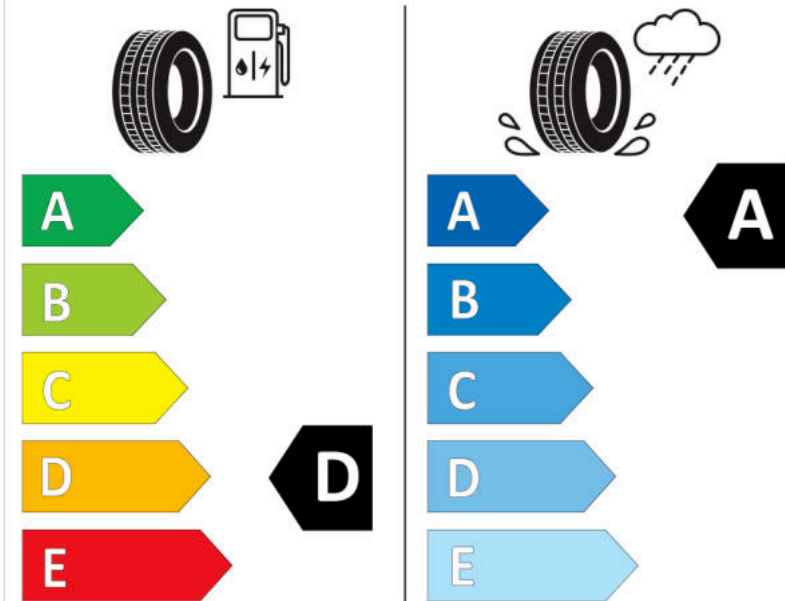

Δελτίο Πληροφοριών Προϊόντος

ΚΑΝΟΝΙΣΜΟΣ (ΕΕ) 2020/740

Μάρκα	MICHELIN
Εμπορική ονομασία	PILOT SPORT 4
Αναγνωριστικό μοντέλου	155894
Διάσταση	225/45R17
Δείκτης ικανότητας φόρτωσης	91
Σύμβολο κατηγορίας ταχύτητας	W
Κατηγορία ως προς την εξοικονόμηση καυσίμου	D
Κατηγορία ως προς την πρόσφυση του ελαστικού σε υγρό οδόστρωμα	A
Κατηγορία εξωτερικού θορύβου κύλισης	B
Τιμή εξωτερικού θορύβου κύλισης	70 dB
Ελαστικό για χρήση σε συνθήκες έντονης χιονόπτωσης	Όχι
Ελαστικό πρόσφυσης στον πάγο	Όχι
Ημερομηνία έναρξης παραγωγής	42/16
Ημερομηνία λήξης παραγωγής	
Κατηγορία Φορτίου	SL
Επιπλέον πληροφορίες	225/45 ZR17 91W TL PILOT SPORT 4 ZP MI

ENERG

MICHELIN

155894

225/45R17 91 W

C1

2020/740